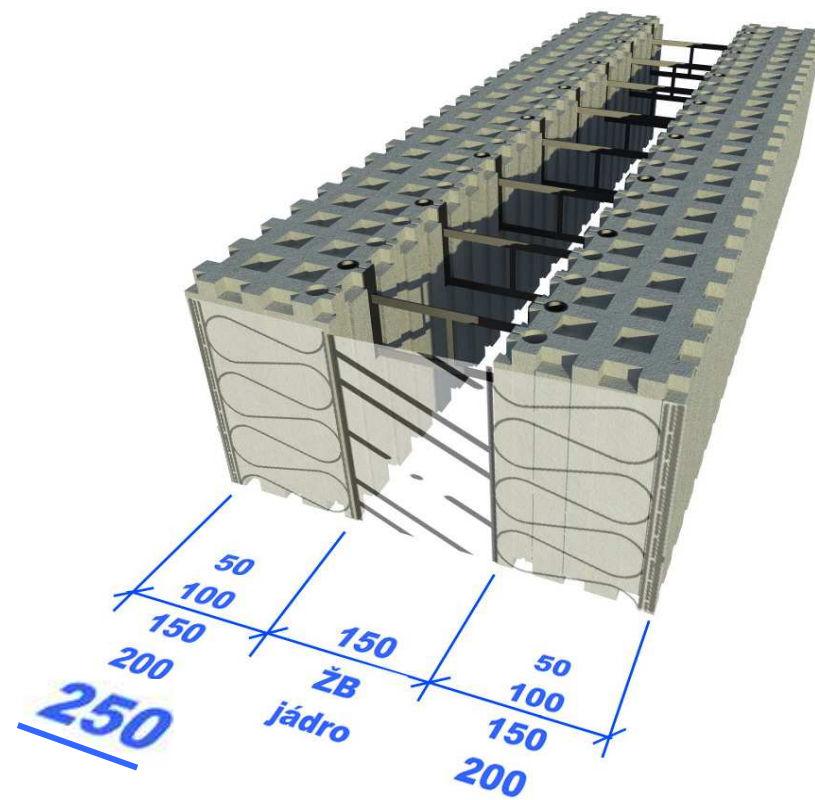

N O V I N K A

- stěnová tvarovka tl. 250 mm určená pro maXplus a maXplus aKu

maXplus

maXplus

aKu