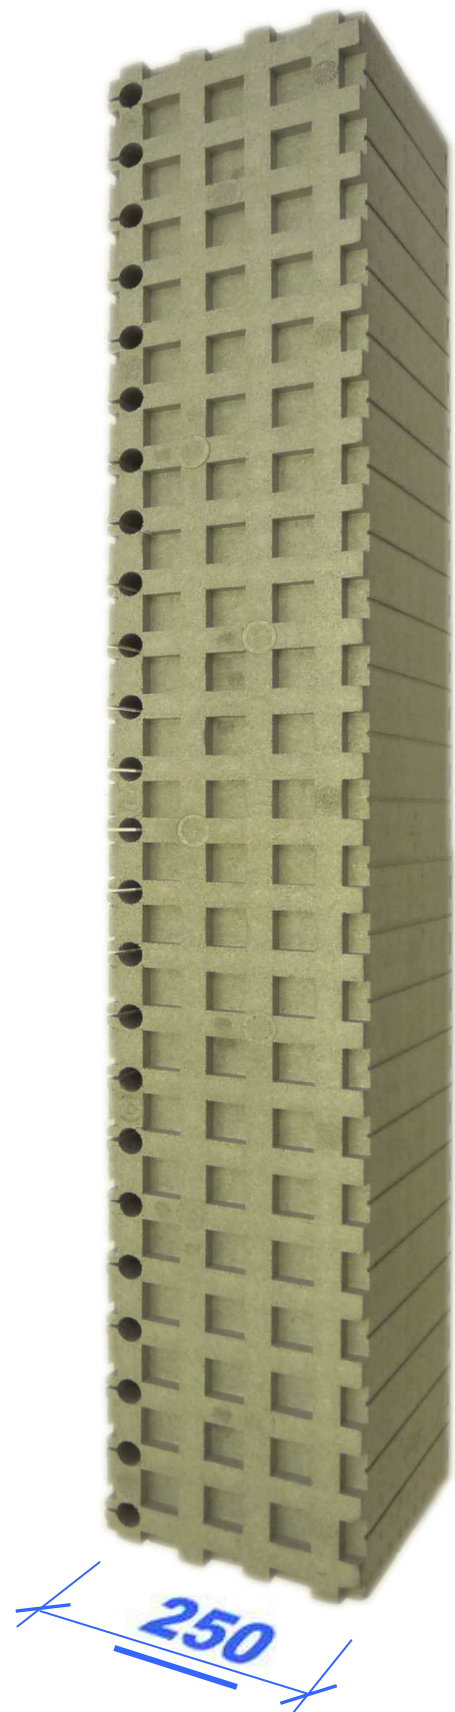

N O V I N K A

- stěnová tvarovka tl. 250 mm určená pro maXplus a maXplus aKu

maXplus

maXplus

aKu