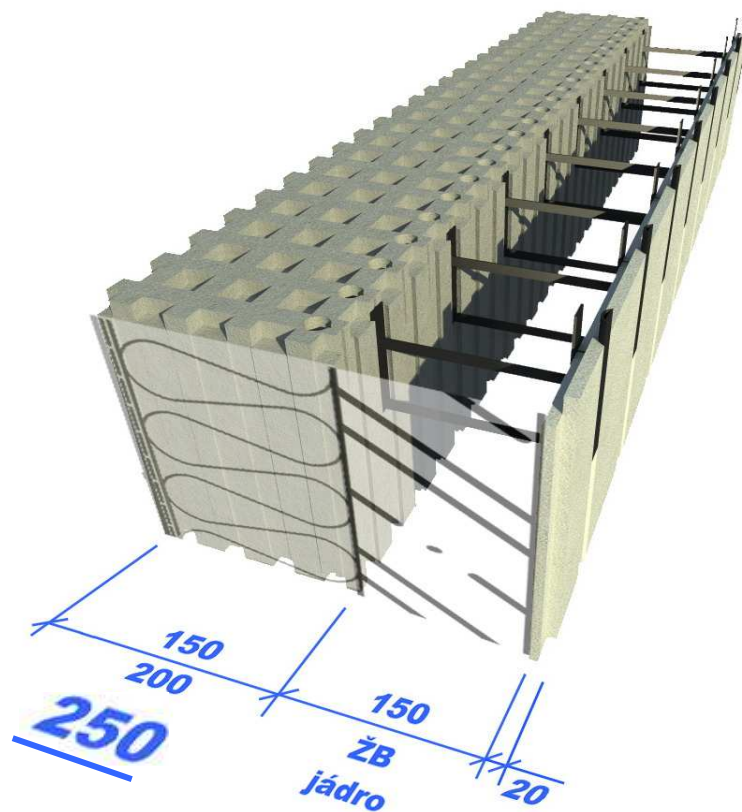

N O V I N K A

- stěnová tvarovka tl. 250 mm určená pro maXplus a maXplus aKu

maXplus

maXplus

aKu